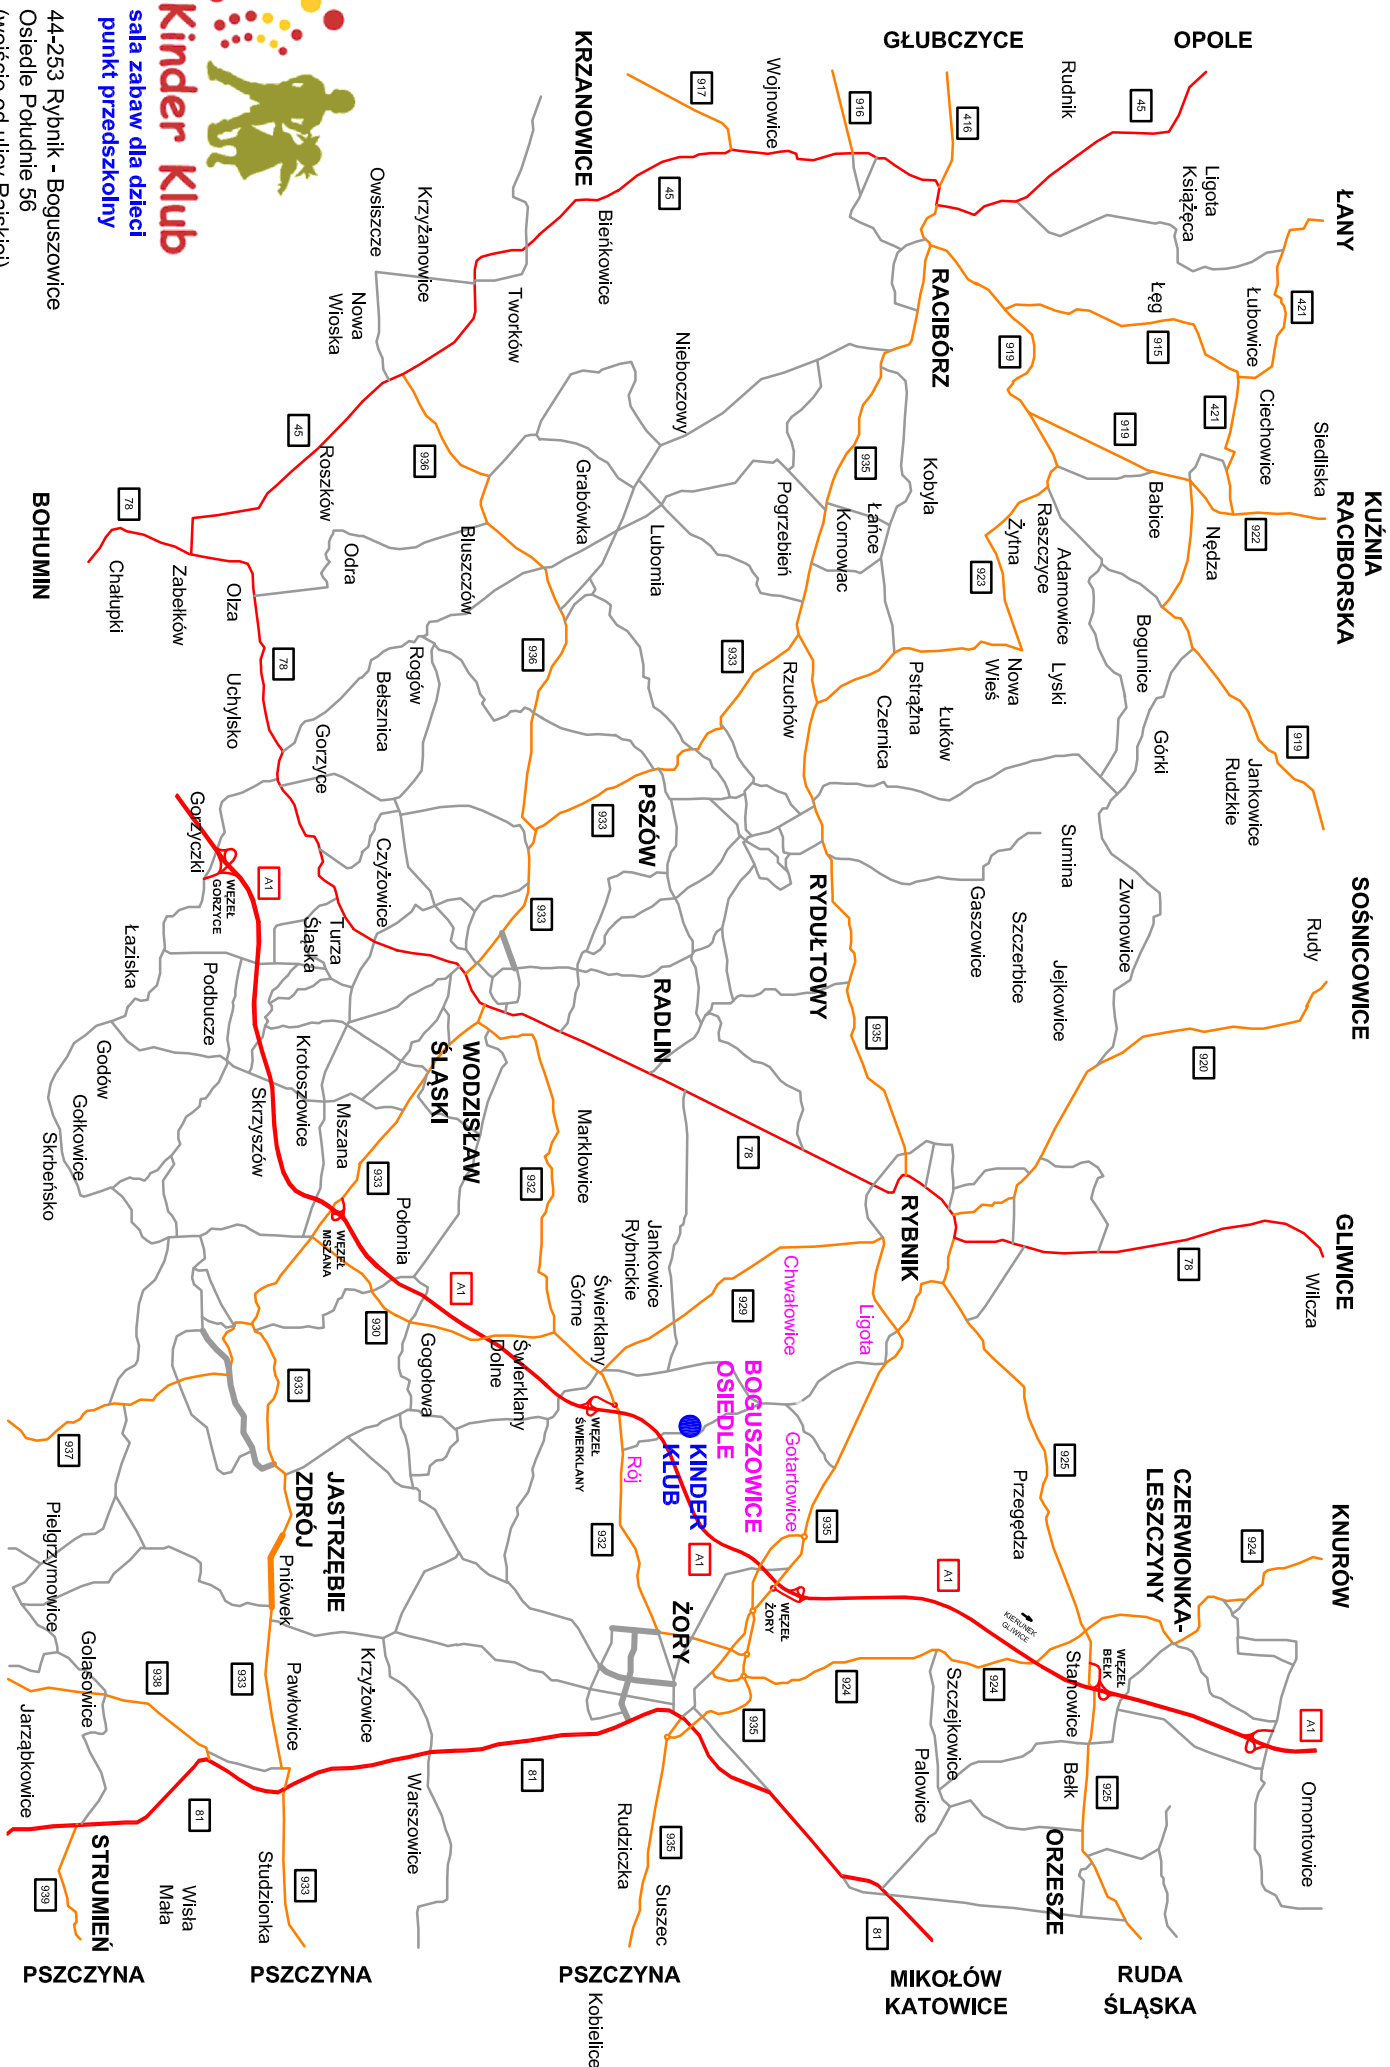

OSTRAVA

KARVINA

ZEBRZYDOWICE

CIESZYN

SKOCZÓW  
WISŁA

PSZCZYNA

PSZCZYNA

PSZCZYNA

MIKOŁÓW  
KATOWICE

RUDA  
ŚLĄSKA

ŁANY  
KUŹNIA  
RACIBORSKA  
SOŚNICOWICE  
GLIWICE  
KNURÓW  
CZERWIONKA-  
LESZCZYNY  
ORZESZE  
RUDA  
ŚLĄSKA

OPOLE

GLUBCZYCE

KRZANOWICE

BOHUMIN

PSZÓW

RADLIN

WODZISŁAW  
ŚLĄSKI

ZORY

JASTRZĘBIE  
ZDRÓJ

CZERWIONKA-  
LESZCZYNY

KNURÓW

ORZESZE

RUDA  
ŚLĄSKA